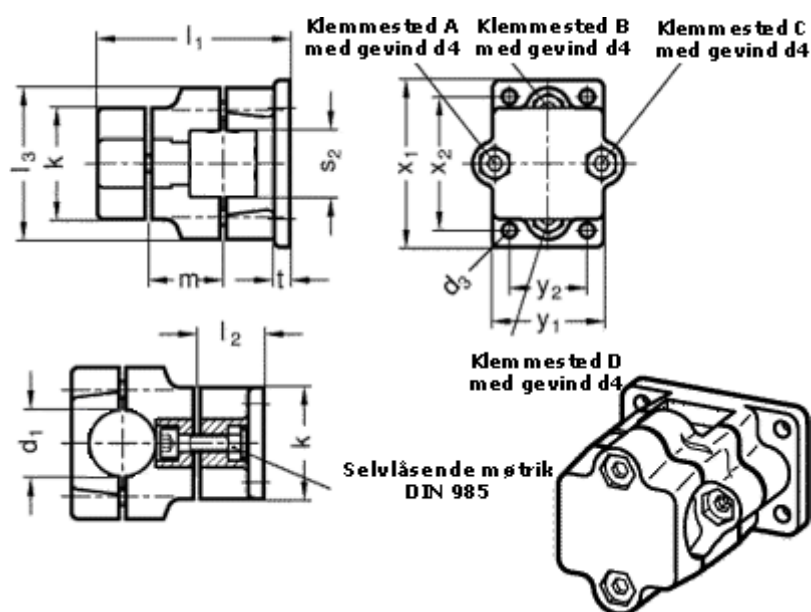

Varenummer: 20141B25V252BL
 Beskrivelse: E+G Kryds m/flange
 GN141-B25-V25-2-BL

Mål

$d_1 = 25$	$s_2 = 25$
$d_3 = 7$	$t = 7$
$d_4 = M 8$	Vippehåndtag = GN 911-M 8-35 skal bestilles separat
$k = 50$	$x_1 = 75$
$l_1 = 89$	$x_2 = 60$
$l_2 = 30$	$y_1 = 50$
$l_3 = 68$	$y_2 = 35$
$m = 36$	